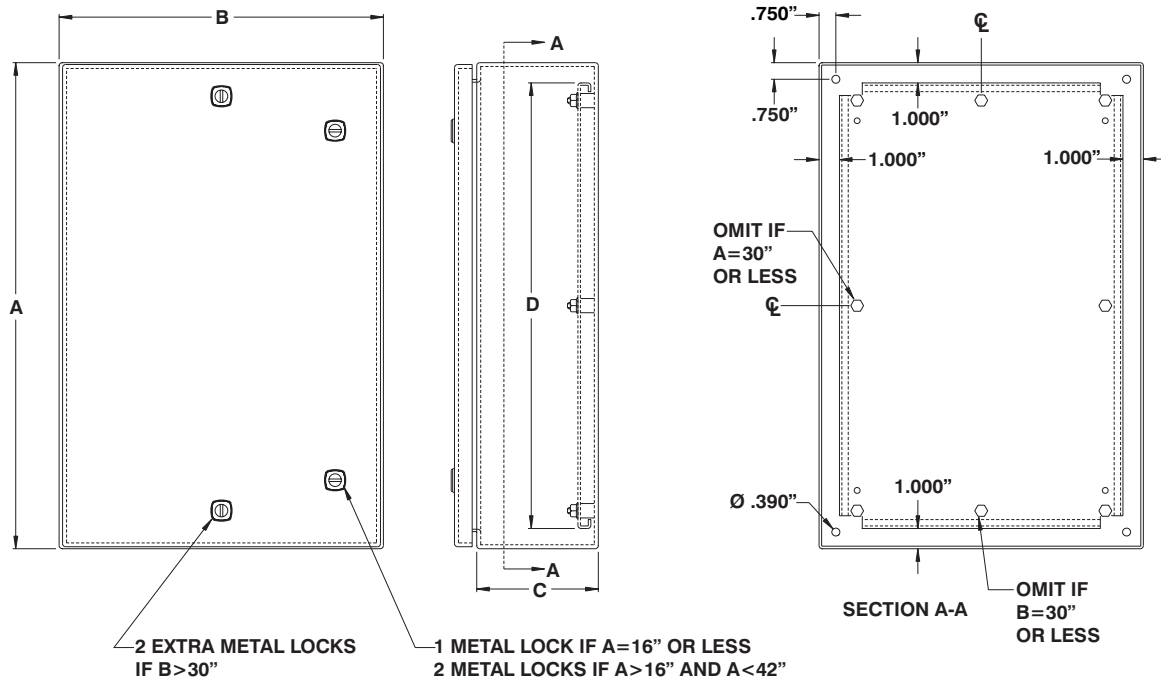

CATALOG NUMBER	DIMENSIONS					SHIP WGHT LBS.	CATALOG NUMBER	DIMENSIONS					SHIP WGHT LBS.
	A	B	C	D	E			A	B	C	D	E	
5412 ESHD161210	16	12	10	14	10	30	5412 ESHD242412	24	24	12	22	22	76
5412 ESHD201610	20	16	10	18	14	44	5412 ESHD302412	30	24	12	28	22	92
5412 ESHD202010	20	20	10	18	18	53	5412 ESHD303012	30	30	12	28	28	110
5412 ESHD241210	24	12	10	22	10	42	5412 ESHD362412	36	24	12	34	22	107
5412 ESHD242010	24	20	10	22	18	62	5412 ESHD363012	36	30	12	34	28	129
5412 ESHD242410	24	24	10	22	22	71	5412 ESHD363612	36	36	12	34	34	150
5412 ESHD302010	30	20	10	28	18	74	5412 ESHD242016	24	20	16	22	18	74
5412 ESHD302410	30	24	10	28	22	86	5412 ESHD242416	24	24	16	22	22	86
5412 ESHD362410	36	24	10	34	22	101	5412 ESHD302416	30	24	16	28	22	102
5412 ESHD363010	36	30	10	34	28	122	5412 ESHD362416	36	24	16	34	22	119
5412 ESHD201612	20	16	12	18	14	48	5412 ESHD363016	36	30	16	34	28	142
5412 ESHD202012	20	20	12	18	18	57	5412 ESHD302420	30	24	20	28	22	113
5412 ESHD202412	20	24	12	18	22	66	5412 ESHD363020	36	30	20	34	28	155
5412 ESHD242012	24	20	12	22	18	66	5412 ESHD302424	30	24	24	28	22	123

* Seuls les panneaux avec une largeur de 20" ou plus ont un double-pli

Insulated box? To have your enclosure insulated, add suffix "TH"

i.e.: 5412 ESHD362412TH ← Insulated steel enclosure

Aluminum box? To have your enclosure in aluminum, change prefix to "EAL"

i.e.: 5412 EALESH362412 ← Aluminum heavy duty enclosure