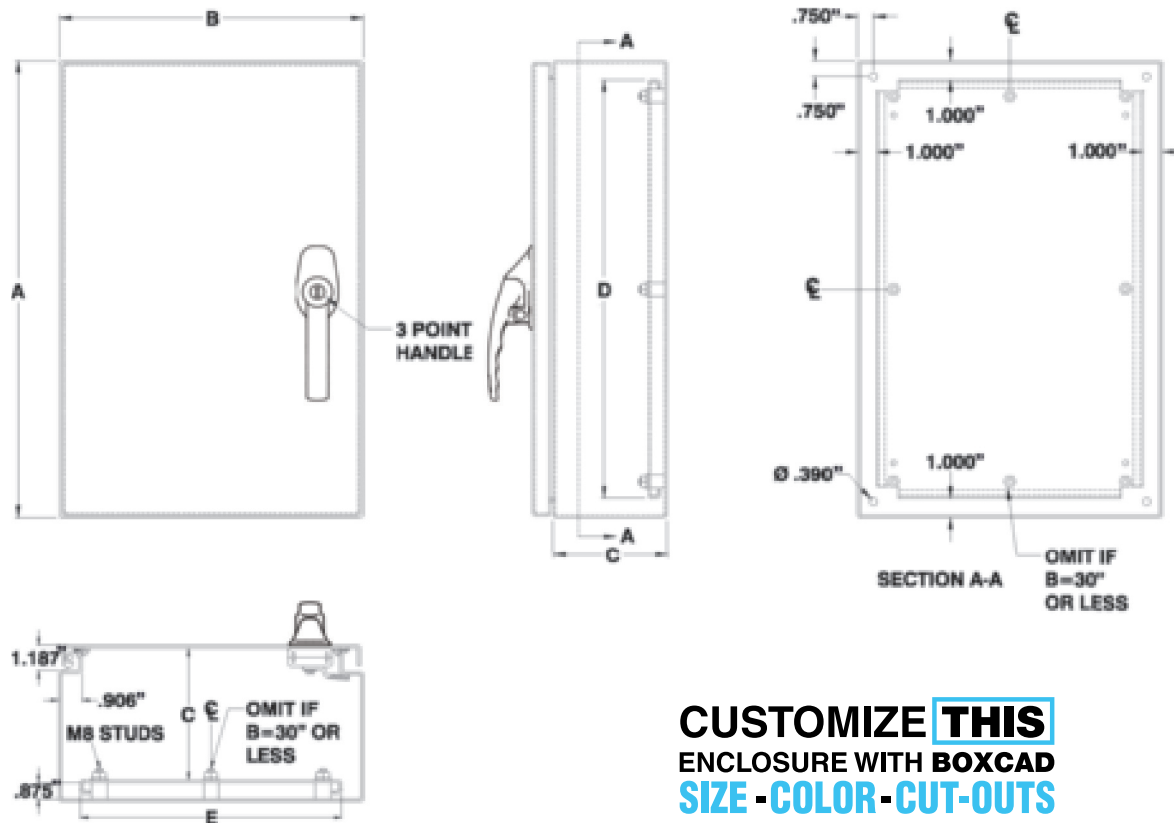

p.565

p.534

311

NEMA 4-12 ENCLOSURES

5412 ESHD

HEAVY DUTY WATER, OIL & DUST TIGHT ENCLOSURES

CUSTOMIZE THIS
ENCLOSURE WITH **BOXCAD**
SIZE - COLOR - CUT-OUTS

CATALOG NUMBER	DIMENSIONS					SHIP WGT LBS.
	A	B	C	D	E	
5412 ESHD422408	42	24	8	40	22	110
5412 ESHD423008	42	30	8	40	28	133
5412 ESHD423608	42	36	8	40	34	156
5412 ESHD482408	48	24	8	46	22	124
5412 ESHD483008	48	30	8	46	28	150
5412 ESHD483608	48	36	8	46	34	177
5412 ESHD603608	60	36	8	58	34	218
5412 ESHD423010	42	30	10	40	28	140
5412 ESHD423610	42	36	10	40	34	164
5412 ESHD483010	48	30	10	46	28	158
5412 ESHD483610	48	36	10	46	34	185
5412 ESHD603610	60	36	10	58	34	227
5412 ESHD422412	42	24	12	40	22	118
5412 ESHD423012	42	30	12	40	28	147
5412 ESHD423612	42	36	12	40	34	172
5412 ESHD482412	48	24	12	46	22	138
5412 ESHD483612	48	36	12	46	34	193
5412 ESHD602412	60	24	12	58	22	169
5412 ESHD603612	60	36	12	58	34	236
5412 ESHD723012	72	30	12	70	28	240
5412 ESHD723612	72	36	12	70	34	279
5412 ESHD423616	42	36	16	40	34	187
5412 ESHD483616	48	36	16	46	34	210
5412 ESHD603616	60	36	16	58	14	255
5412 ESHD723016	72	30	16	70	28	260
5412 ESHD723616	72	36	16	70	34	301
5412 ESHD483620	48	36	20	46	34	226
5412 ESHD603620	60	36	20	58	34	274
5412 ESHD723020	72	30	20	70	28	280
5412 ESHD723024	72	30	24	70	28	300